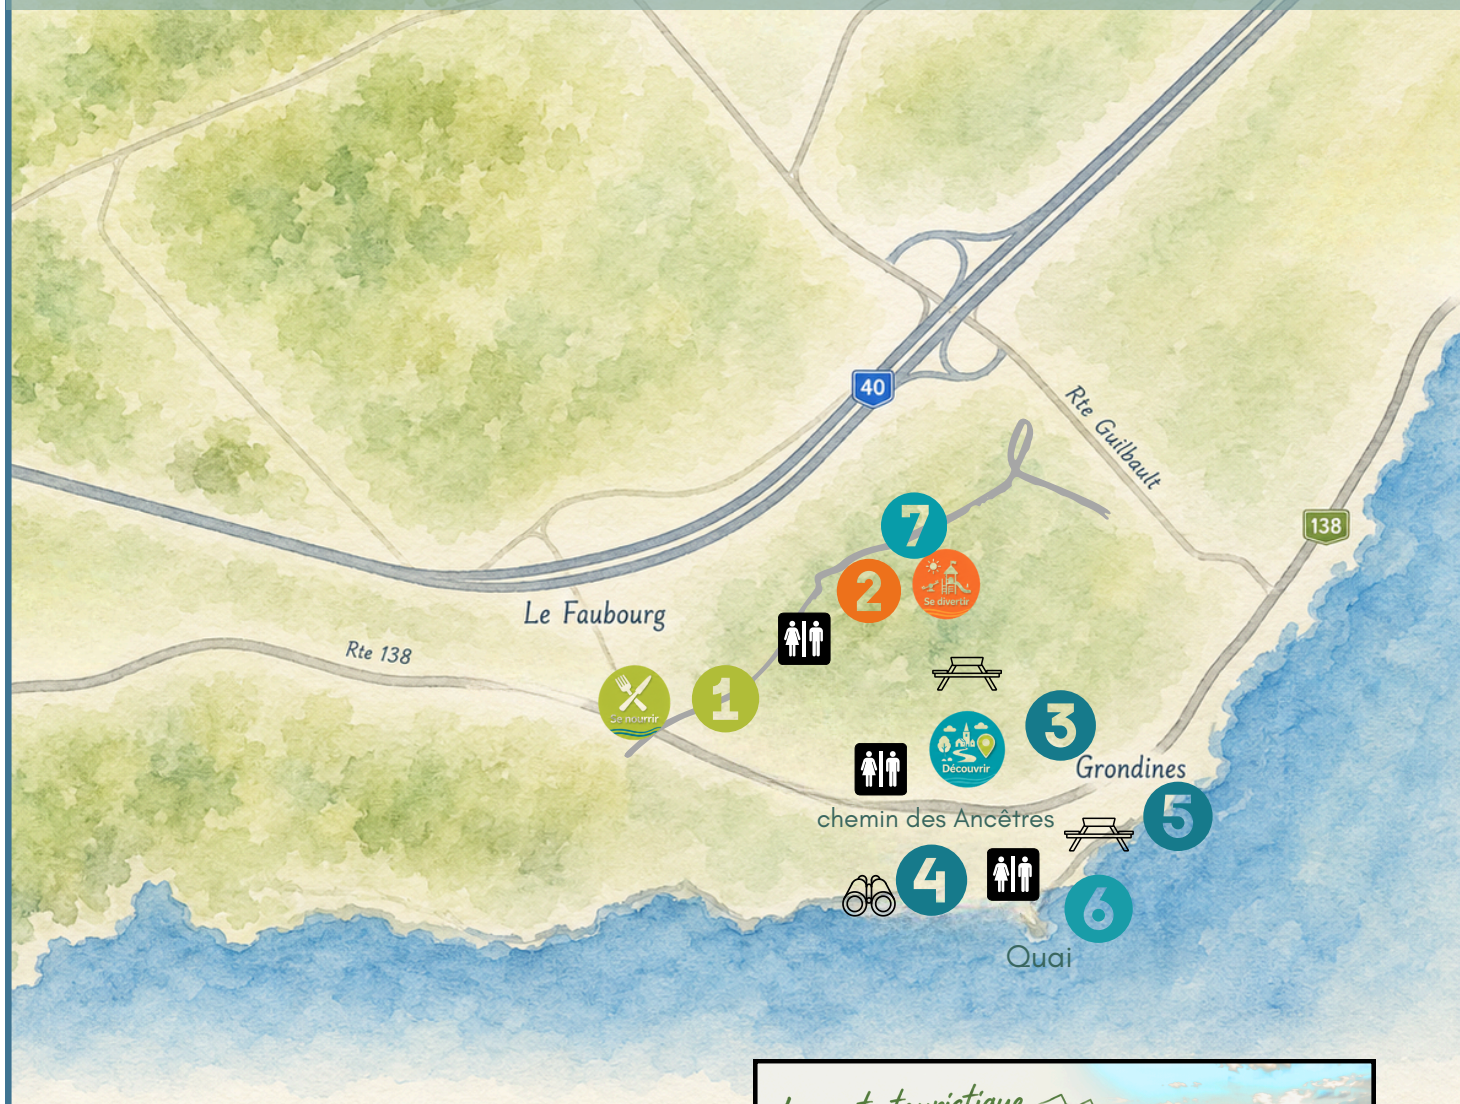

# Guide et attrait Deschambault

1- Espaces verts et jeux d'eau

6- Cap Lauzon

2- Marché public et noyau villageois

7- Couvent de Deschambault

3- Quai et accès au fleuve

8- Halte routière de la barre à boulard

4- Hôtel de ville et jardin

9- Domaine de la chevrotière

5- Vieux presbytère de Deschambault

10- Église Saint-Joseph

# Guide et attrait Grondines

1- Pop Grondines

2- Espace loisirs et jeux d'eau

3- Presbytère de Grondines et sentiers

5- Moulin à vent de Grondines

6- Zone fleuve

7- Église de St-Charles des Grondines

Le carte touristique  
de la MRC de  
**Portneuf**

Explorez. Profitez. Tombez sous le charme.

Scannez pour découvrir  
tous les trésors de Portneuf!

A promotional graphic for the Portneuf tourism website. It features the text 'Le carte touristique de la MRC de Portneuf' and 'Explorez. Profitez. Tombez sous le charme.' Below this is a QR code and the text 'Scannez pour découvrir tous les trésors de Portneuf!'. The graphic also includes a collage of three photos: a forest path, a historic house, and a boat on a river.